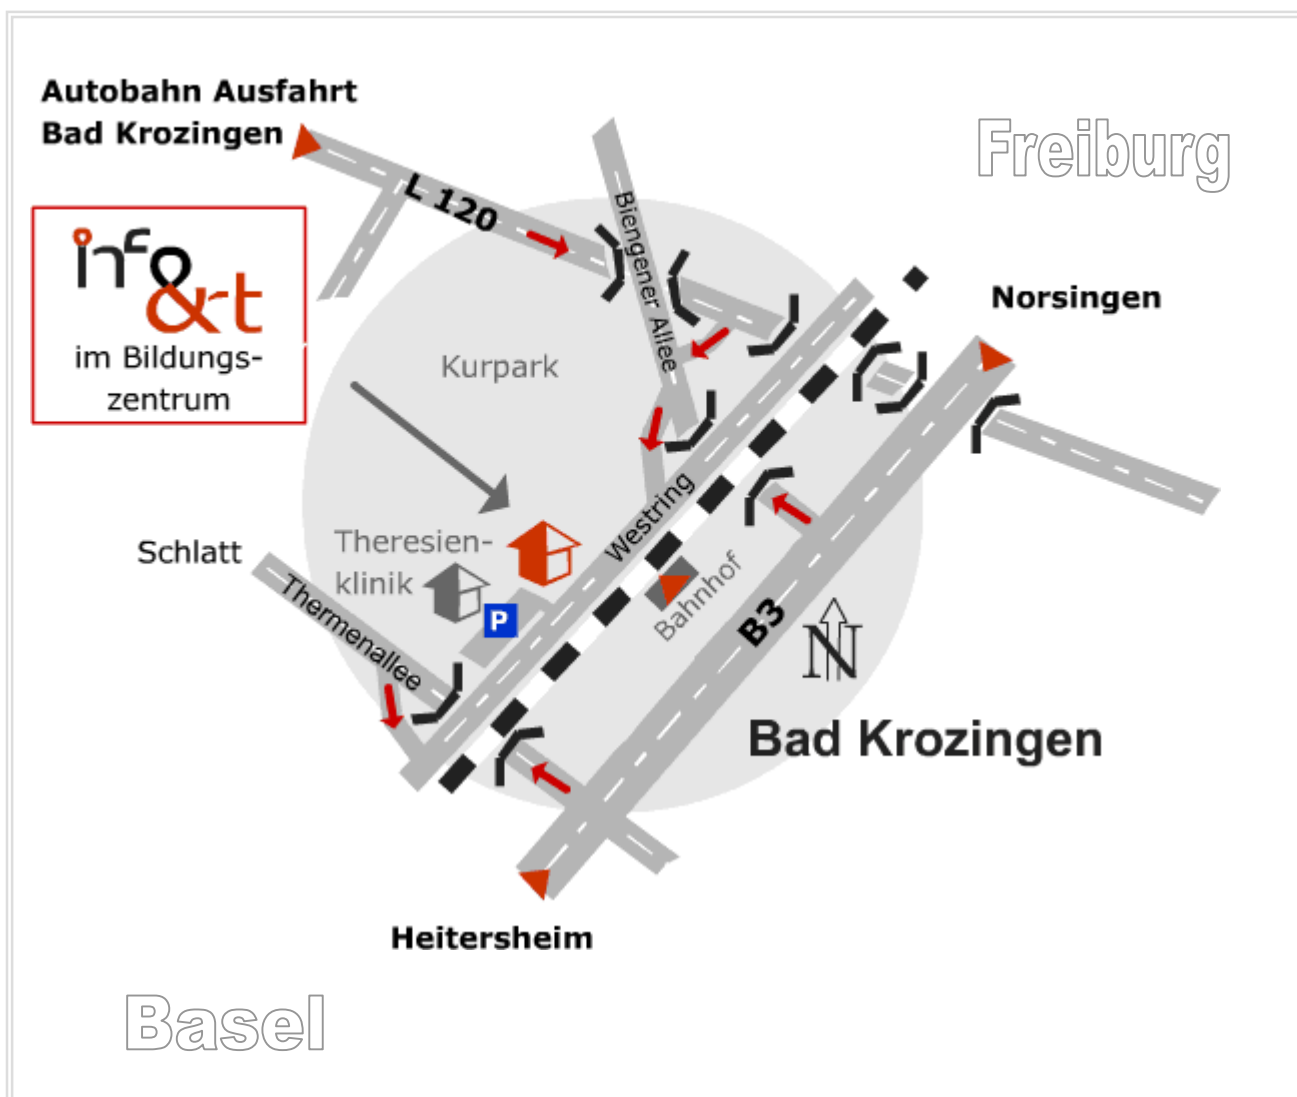

Anfahrtsbeschreibung info-art

Adresse: Herbert-Hellmann-Allee 11, 79189 Bad Krozingen

Lage: Bad Krozingen liegt südlich von Freiburg im Markgräflerland. Das Büro von info-art befindet sich im Gebäude des Bildungszentrums Beruf und Gesundheit Bad Krozingen, direkt am Kurgebiet.

► Von der Autobahn A5

Ausfahrt Bad Krozingen – L120 Richtung Bad Krozingen - Abfahrt nach Schlatt rechts liegen lassen - nach der Unterführung rechts - links auf die Biengener Allee - vor der Unterführung rechts - rechts auf den Westring - entlang der Bahnlinie bis zum Parkplatz Theresienklinik.

► Von der B3 aus Richtung Freiburg

in Bad Krozingen vor der Aral-Tankstelle rechts - nach der Unterführung links - rechts auf den Westring - entlang der Bahnlinie bis zum Parkplatz Theresienklinik.

► Von der B3 aus Richtung Basel

erste Kreuzung links in die Thermenallee - nach der Unterführung links - links auf den Westring - entlang der Bahnlinie bis zum Parkplatz Theresienklinik.

► Vom Bahnhof Bad Krozingen

Richtung Westseite (Busbahnhof) - 5 Gehminuten Richtung Südwest auf dem Westring entlang der Bahnlinie.